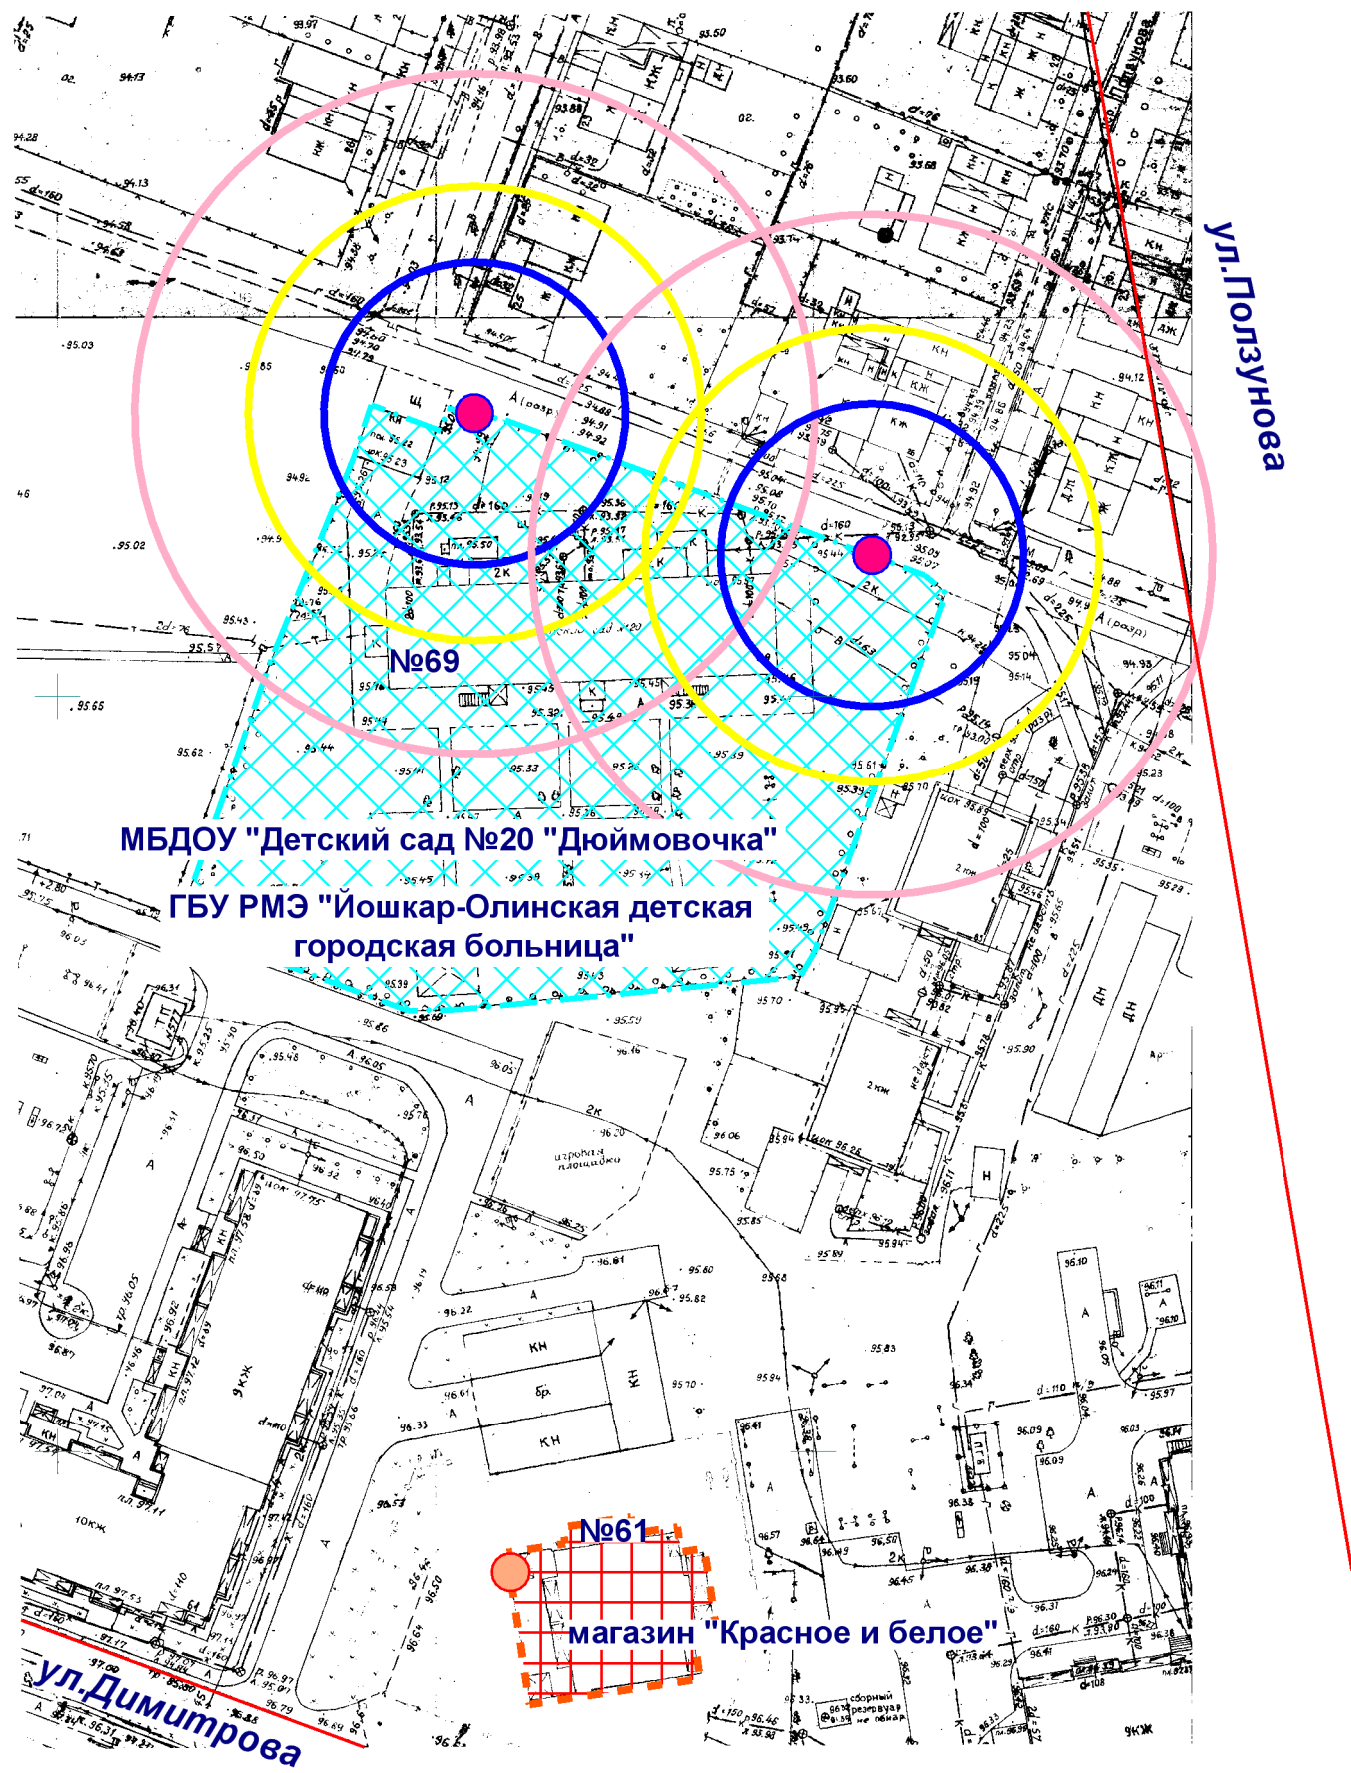

Схема границ прилегающих территорий

- Входы на объект
- Входы в предприятие торговли
- Территория объекта
- Предприятие торговли
- Радиус 30 м
- Радиус 20 м
- Радиус 45 м

МУП "АРХИТЕКТОР"			Заказчик: Администрация городского округа "Город Йошкар-Ола"			
Директор		Парманов	Объект: МБДОУ "Детский сад №20 "Дюймовочка" местоположение: РМЭ, г.Йошкар-Ола, ул.Димитрова, д.69 ГБУ РМЭ "Йошкар-Олинская детская городская больница" местоположение: РМЭ, г.Йошкар-Ола, ул.Димитрова, д.69			
И.о. нач. ОИРД		Казакова				
Исполнитель		Кириллова				
			Масштаб	Дата	Номер	Листов
			1:1000	09.07.2019	19-100	1